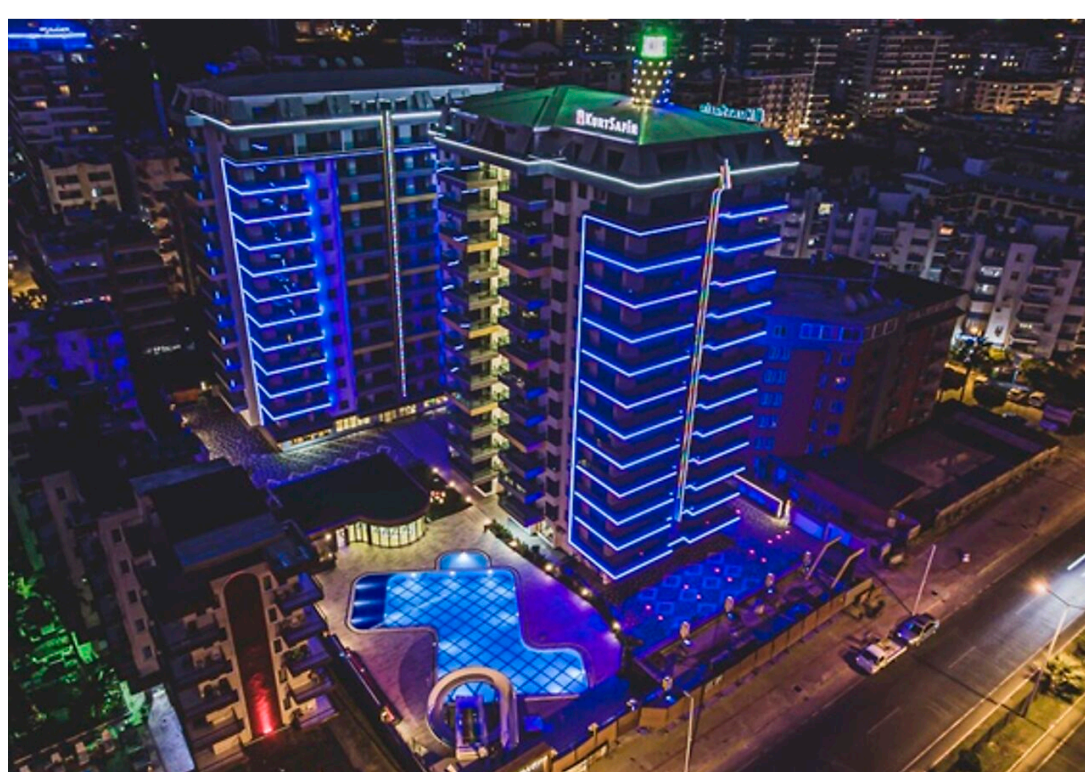

13068

Комфортабельные апартаменты, которые расположены в самом красивом месте Аланьи, на побережье лазурного моря. Это резиденция класса Lux с высокими стандартами строительства на первой береговой линии в районе Махмутлар/ Аланья/ Анталья. Проект Euro Residence 20 построен на участке площадью 3,989 м2, состоит из двух 12-этажных блоков и 146 первоклассных апартаментов типа 1+1 (46 квартир), 2+1 (22 квартиры) [...]

Цена 260 000 €

Площадь 67 м²