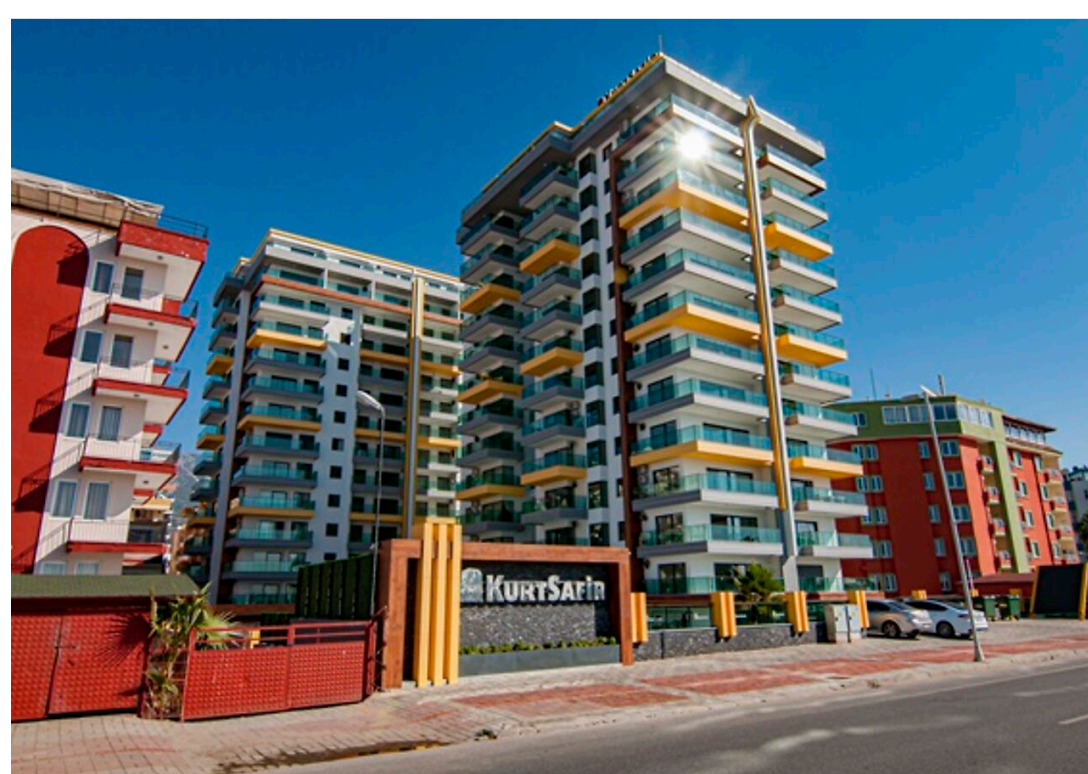

Информация о квартире

Общая
площадь **67 м²**

Количество
комнат **2**