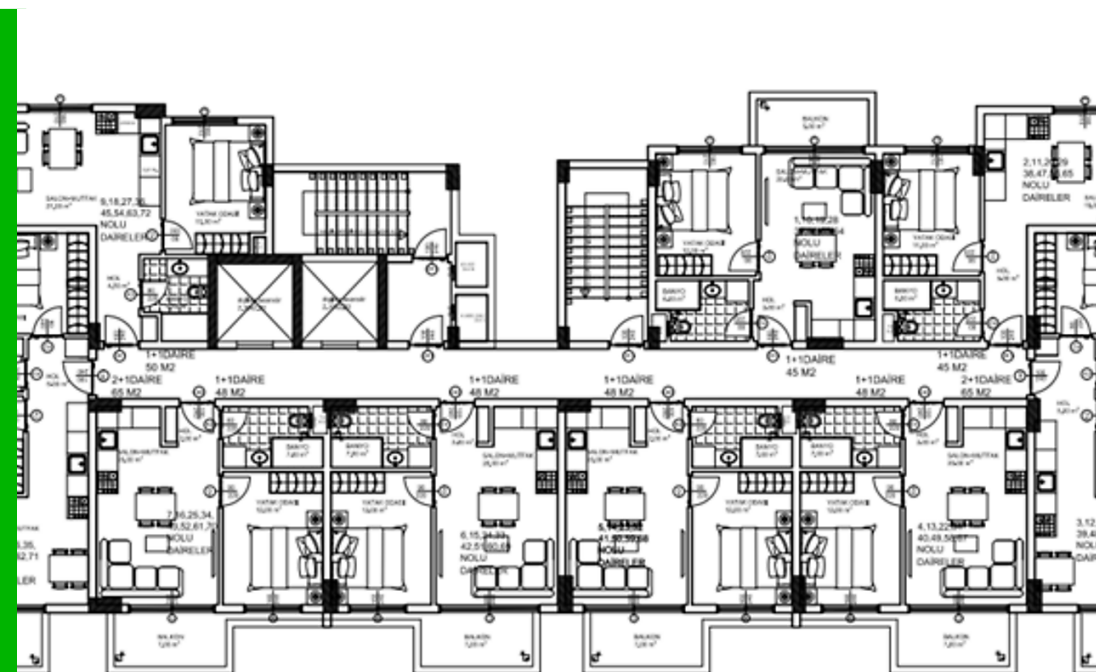

Цена 117 000 €

Площадь 48 м²

Информация о квартире

Общая
площадь **48 м²**

Количество
комнат **2**

letoestate.ru