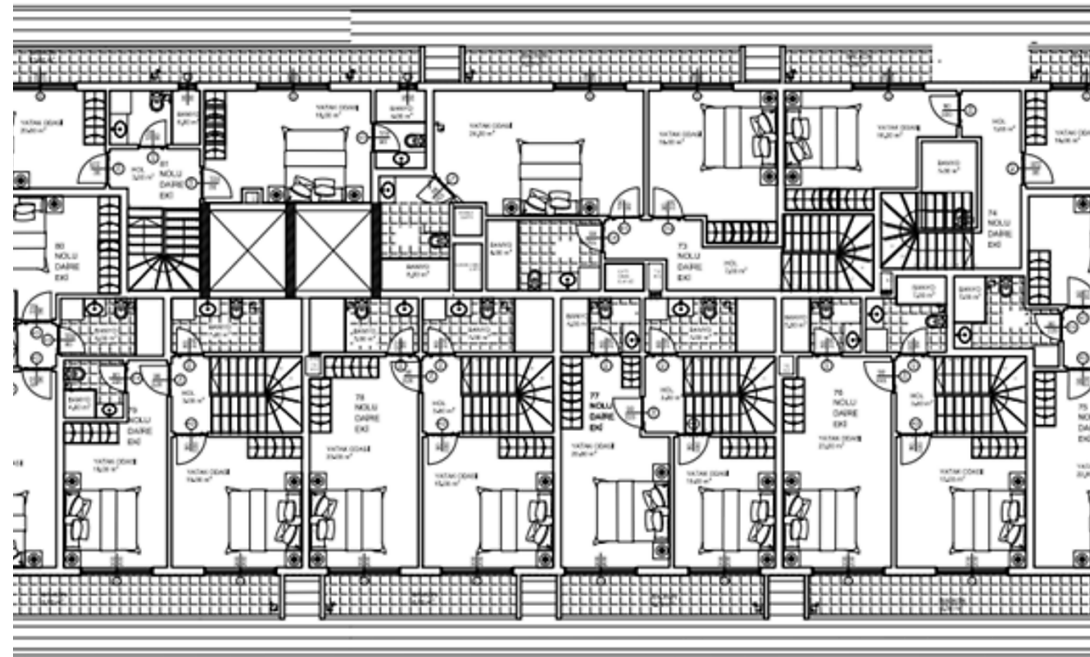

Цена 117 000 €

Площадь 48 м²

Информация о квартире

Общая
площадь **48 м²**

Количество
комнат **2**

letoestate.ru