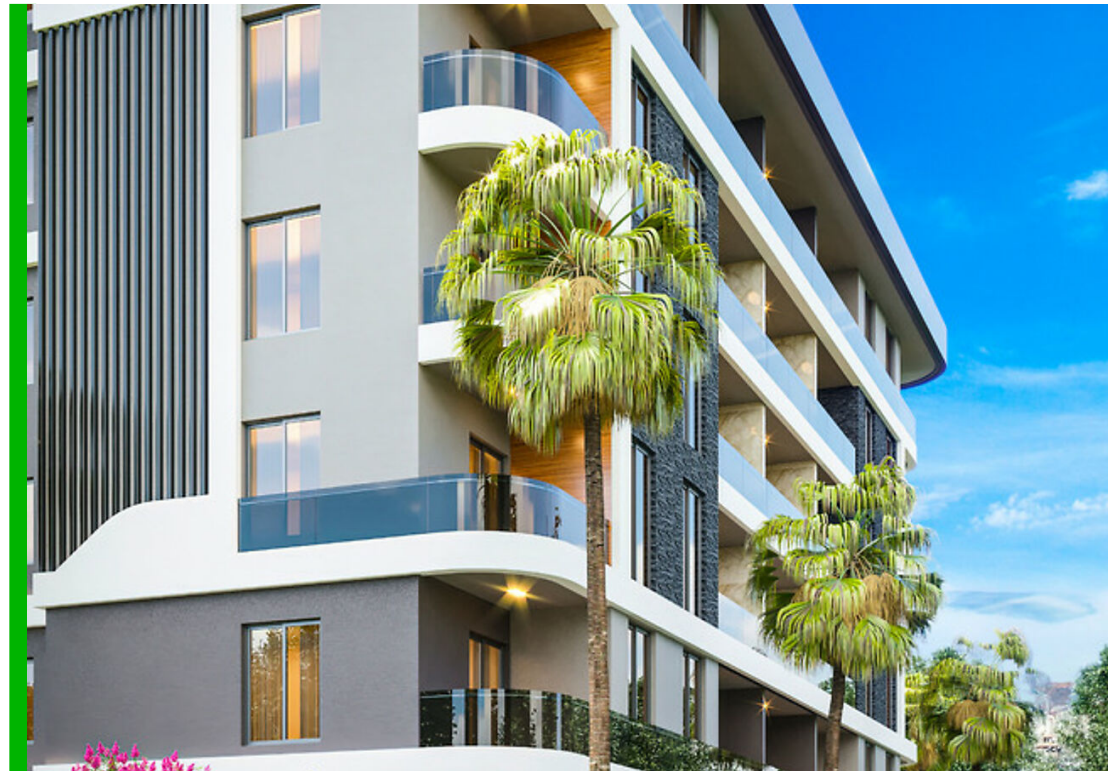

Линейная 5-ти комн. в Махмутларе!

Вашему вниманию предлагается превосходная пятикомнатная (4+1) линейная квартира в новом проекте комфорт-класса Elegant Life, расположенном в районе Махмутлар, одном из самых популярных среди иностранных покупателей мест Алании. В Махмутларе есть фермерский рынок по вторникам и субботам, торговый центр, больница, так же здесь проходит множество развлекательных мероприятий.

Проект состоит из одного блока и расположен в непосредственной близости от торгового центра, пляжа и центра Махмутлара.

Типы квартир:

1+1

2+1

2+1 DUPLEX

3+1 DUPLEX

Социальная инфраструктура нашего проекта:

*Сауна

*Фитнес центр

*Открытый бассейн

*Парковка

*Автоматические жалюзи

Расстояние до моря 400 метров.

Предлагаемая в продажу пятикомнатная (4+1) квартира расположена на 4-м жилом (фактически - пятом) этаже жилого комплекса. По факту это блок из двух рядом расположенных квартир 1+1 и 2+1. За счет объединения данных квартир можно присоединить холл 7 кв.м.

Цена **342 500 €**

Площадь **142 м²**