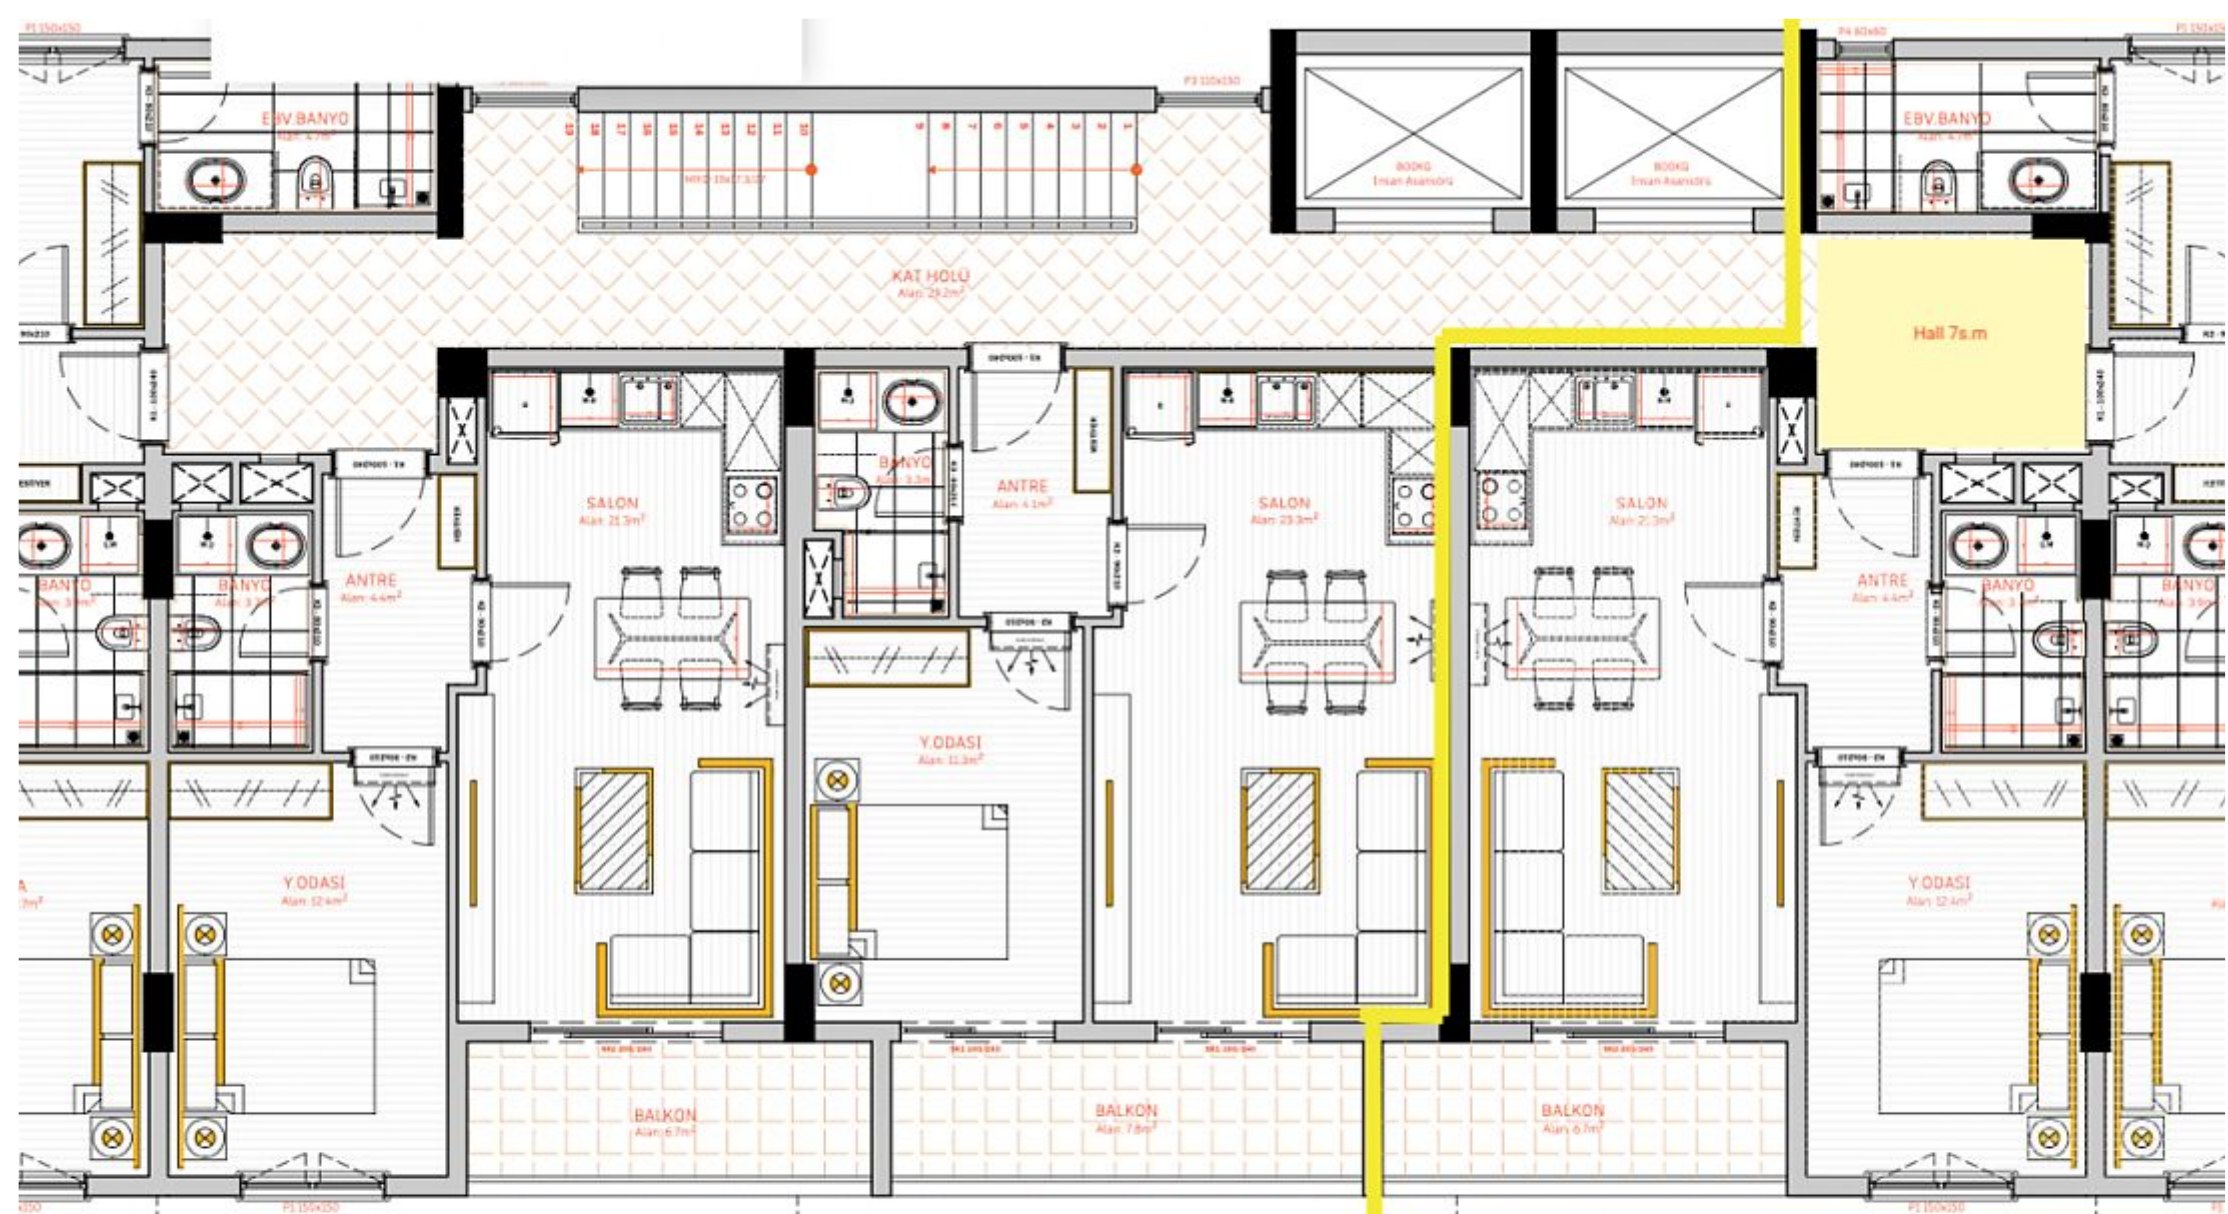

Проект состоит из одного блока и расположен в непосредственной близости от торгового центра, пляжа и центра Махмутлара.

Типы квартир:

1+1

2+1

2+1 DUPLEX

3+1 DUPLEX

Социальная инфраструктура проекта:

*Сауна

*Фитнес центр

*Открытый бассейн

*Парковка

*Автоматические жалюзи

Расстояние до моря 400 метров.

Предлагаемая в продажу пятикомнатная (4+1) квартира расположена на 4-м жилом (фактически - пятом) этаже жилого комплекса. По факту это блок из двух рядом расположенных квартир 1+1 и 2+1. За счет объединения данных квартир можно присоединить холл 7 кв.м.

Цена **342 500 €**

Площадь **142 м²**

Готовность **строится**

Этаж **5**

Информация о квартире

Общая площадь	142 м ²
Количество комнат	5
Жилая площадь	82.9 м ²
Площадь кухни	13 м ²
Количество санузлов	3
Наличие балкона/лоджии	1063

19
1+1
Alan: 55m²
Doğu

18
1+1
Alan: 55m²
Doğu

17
1+1
Alan: 55m²
Doğu

letoestate.ru